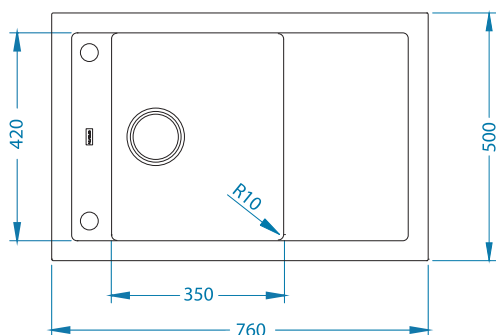

FORMIC 30

NOVO 2016

Velikost pomivalnika: 760 x 500 mm
 Velikost posode: 350 x 420 x 200 mm
 Velikost omarice: 500 mm - I
 900 mm - U

Površina	Šifra	Izvedba	Iztok	fi 35mm	Vgradnja	Pakiranje
pearl G01M	1108027	enojni	3 ^{1/2"}	2x	I/U	karton
pebble G02M	1108028	enojni	3 ^{1/2"}	2x	I/U	karton
steel G04M	1108030	enojni	3 ^{1/2"}	2x	I/U	karton
chocolate G03M	1108029	enojni	3 ^{1/2"}	2x	I/U	karton
twilight G05M	1108031	enojni	3 ^{1/2"}	2x	I/U	karton

- visoko kakovosten kompozitni material Granital
- na voljo v petih odtenkih z metalnim leskom
- možnost vsadne (I) in podmontažne (U) vgradnje
- 2 predhodno izdelani odprtini fi 35 za armaturo in Pop-up gumb
- reverzibilen model
- priložen prostorski sifon - omogoča več prostora v omarici
- Pop-up mehanizem – omogoča upravljanje odtekanja vode na daljavo
- skrbno obdelana površina pomivalnika je gladka – omogoča lahko čiščenje
- velika odtočna odprtina - fi 90 mm
- visoka vsebnost granitnih delcev – daje trdnost pomivalniku
- visoka odpornost na udarce, praske in temperaturne šoke
- trdnost materiala - zagotavlja stabilnost armature
- kakovostna kartonska embalaža - omogoča varen transport